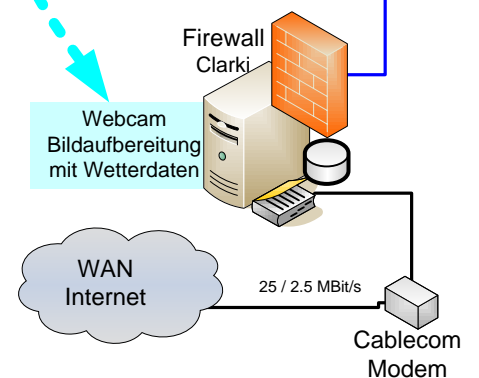

# Wetterstationsprojekt 2007 (Häseli)

Dienstag, 5. Januar 2010

www.haeseli.ch 05.01.2010 11:20:36

Mobotix Webcam

Wetterdaten direkt in Webcam  
www.haeseli.ch

Materialaufwand:		CHF
- 6163EU	Davis Vantage Pro2 Plus	1945.—
- 6332	Anemometer Transmitter	267.—
- 6316EU	Weather Envoy	329.—
- 6510SER	Datalogger	285.—
- 7720EU	Regenmesserheizung	294.—
- 6372	Externe Temperatur Sendestation	267.—
- 2402	WSWin – PC-Wetterstation	49.—
Lieferant: swisswetter.ch		
- Metrilog T707 GSM Datenmodul ( <i>meteocentrale.ch</i> ) Lieferant: Meteomedia AG, 9056 Gais		
- 688686	5110 – Moxa Nport Serielle Ge	169.—
Lieferant: Distrelec		

Externe Temperatur Sendestation, Balkon

Anemometer

Anemometer Transmitter

Info: **Weather Envoy** (nur RX) enthält eigenen:  
- Barometer  
- Innentemperatur- und Luftfeuchtigkeitssensor

ISS

WX Konsole

Wireless Weather Envoy

Externe Temperatur Sendestation, Server

WLAN iPhone

AP

GSM Modul

Datenlogger

RS-232

Seriell – Ethernet Converter / NPort

WS

WX 1

WX 2

Vmware Clients

Vmware Server

WAN Internet

Firewall Clarki

Webcam Bildaufbereitung mit Wetterdaten

Cablecom Modem