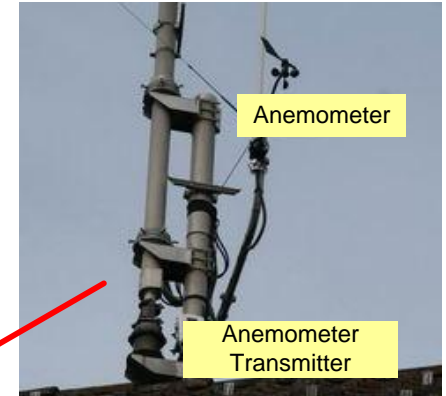

# Wetterstationsprojekt 2007 (Häseli)

Dienstag, 5. Januar 2010

www.haeseli.ch 05.01.2010 11:20:36

Mobotix Webcam

Wetterdaten direkt in Webcam  
www.haeseli.ch

Materialaufwand:		CHF
- 6163EU	Davis Vantage Pro2 Plus	1945.—
- 6332	Anemometer Transmitter	267.—
- 6316EU	Weather Envoy	329.—
- 6510SER	Datalogger	285.—
- 7720EU	Regenmesserheizung	294.—
- 6372	Externe Temperatur Sendestation	267.—
- 2402	WSWin – PC-Wetterstation	49.—
Lieferant: swisswetter.ch		
- Metrilog T707 GSM Datenmodul ( <i>meteocentrale.ch</i> ) Lieferant: Meteomedia AG, 9056 Gais		
- 688686	5110 – Moxa Nport Serielle Ge	169.—
Lieferant: Distrelec		

Externe Temperatur Sendestation, Balkon

Anemometer

Anemometer Transmitter

Info: **Weather Envoy** (nur RX) enthält eigenen:  
- Barometer  
- Innentemperatur- und Luftfeuchtigkeitssensor

ISS

WX Konsole

Wireless Weather Envoy